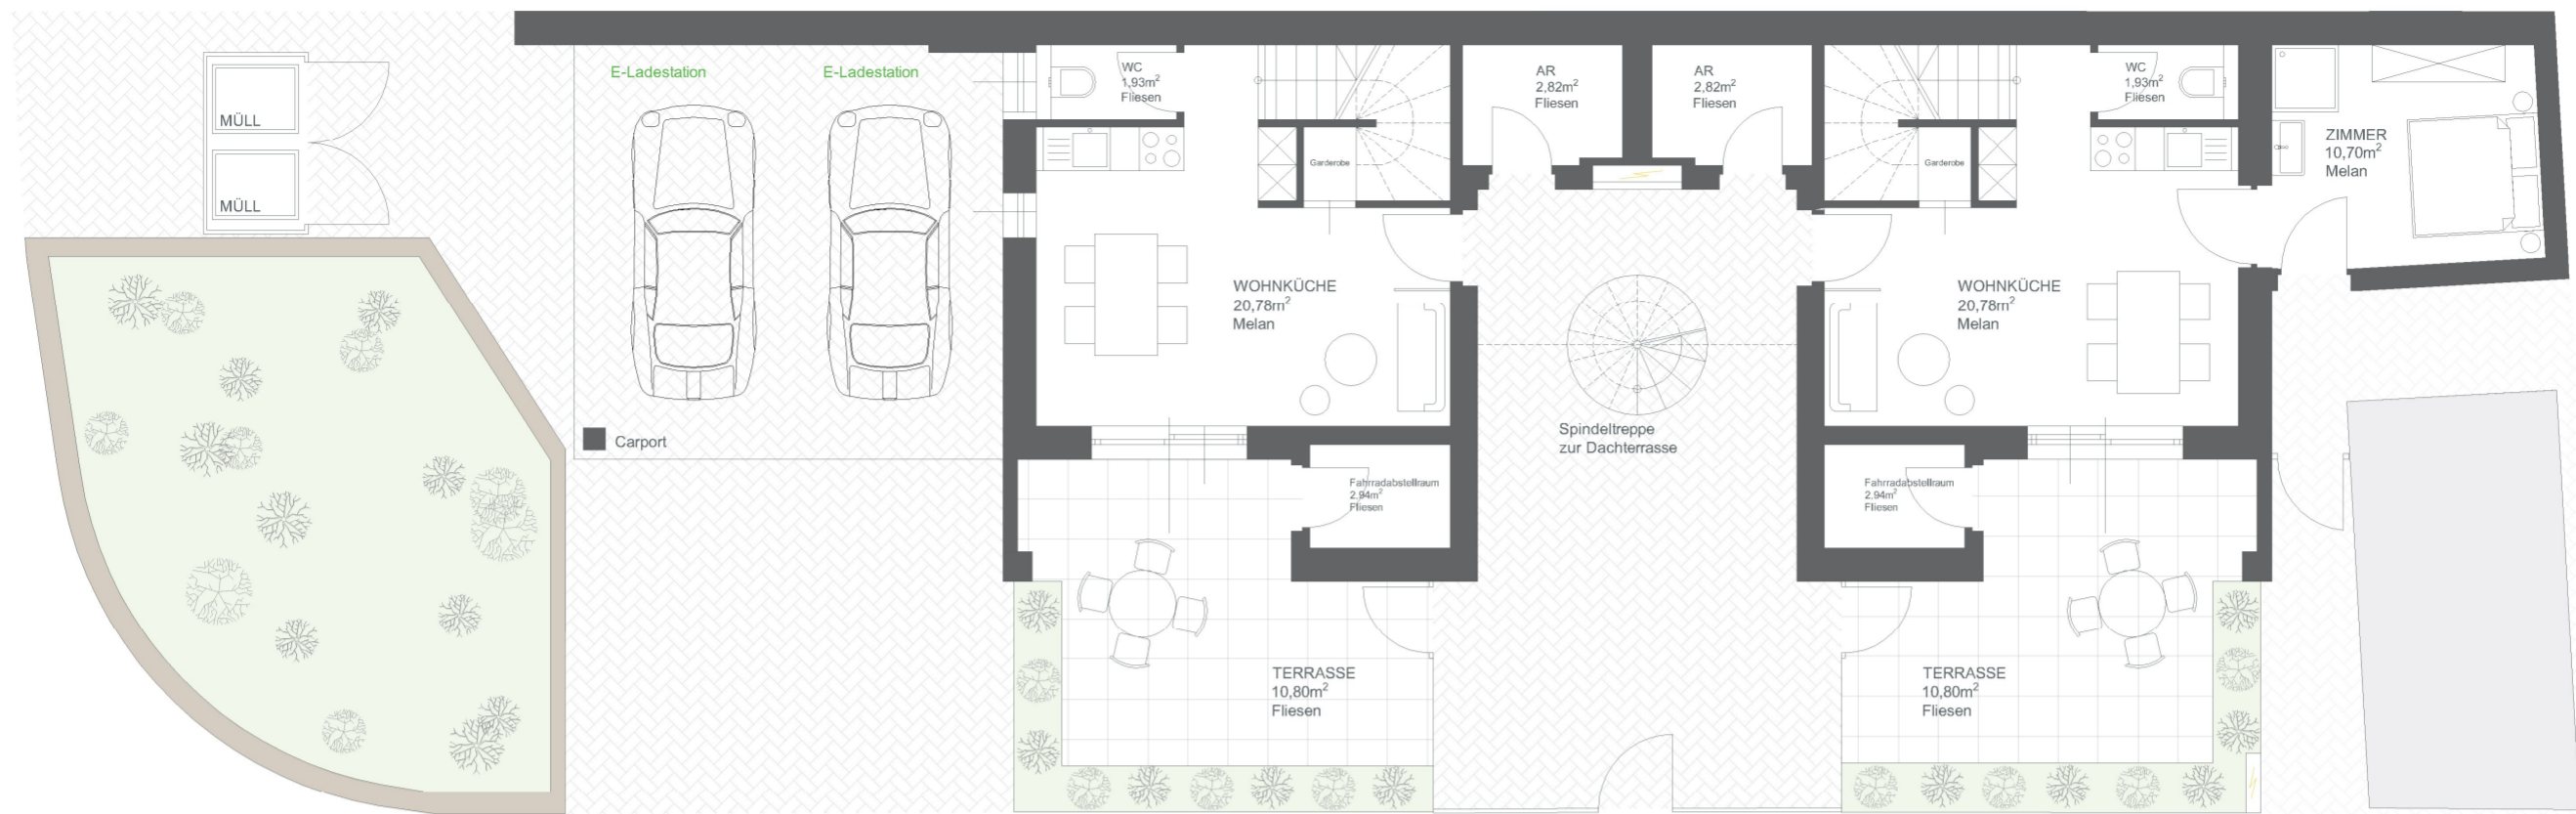

FISCH

GRÄTE

ERDEGESCHOSS

1.OBERGESCHOSS

DACHTERRASSE

Seestraße 81
7072 MÖRBISCH AM SEE

www.seensuchtsuiten.com