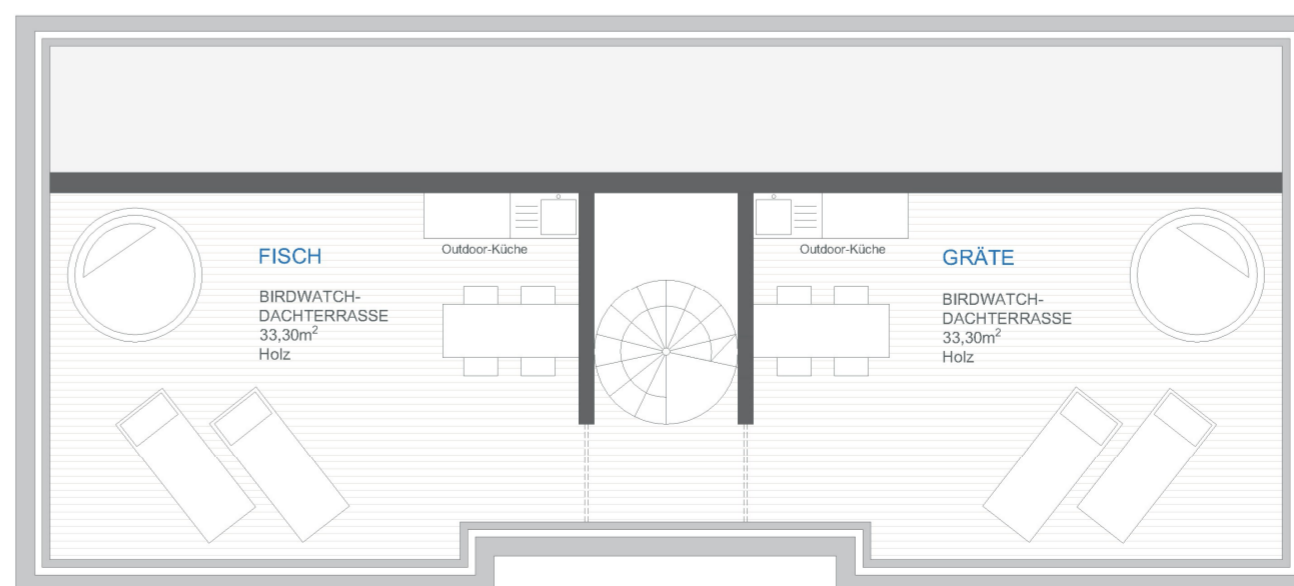

FISCH

GRÄTE

ERDEGESCHOSS

1.OBERGESCHOSS

DACHTERRASSE

Seestraße 81
7072 MÖRBISCH AM SEE

www.seensuchtsuiten.com