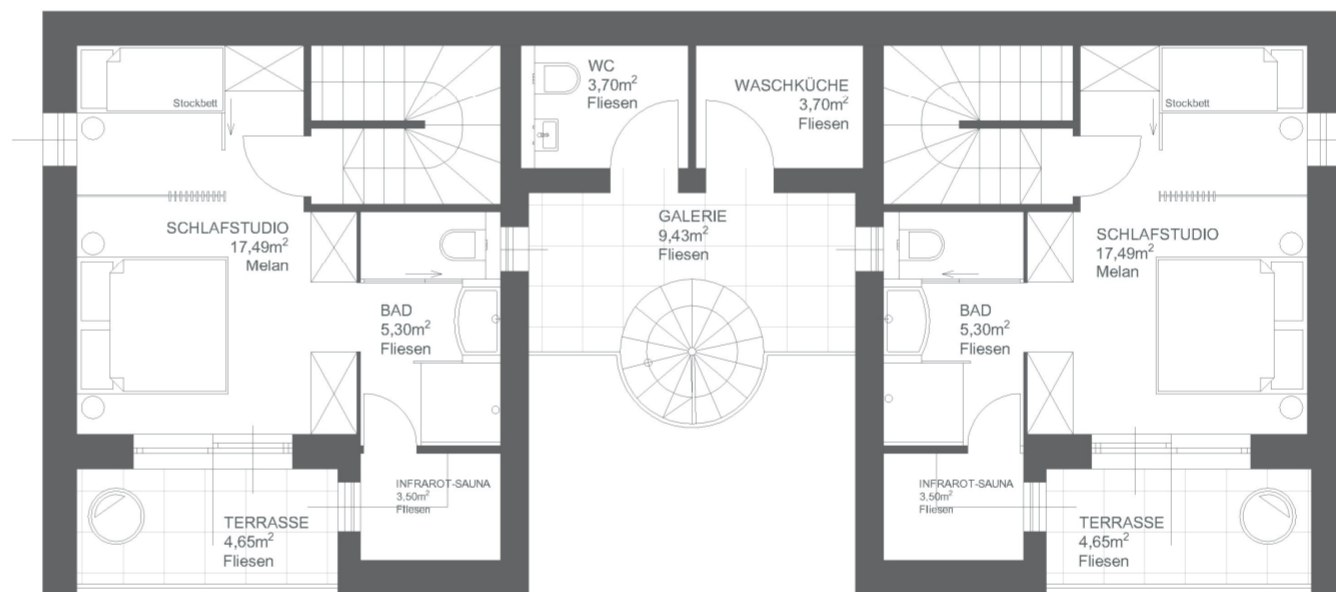

FISCH

GRÄTE

ERDEGESCHOSS

1.OBERGESCHOSS

DACHTERRASSE

Seestraße 81
7072 MÖRBISCH AM SEE

www.seensuchtsuiten.com